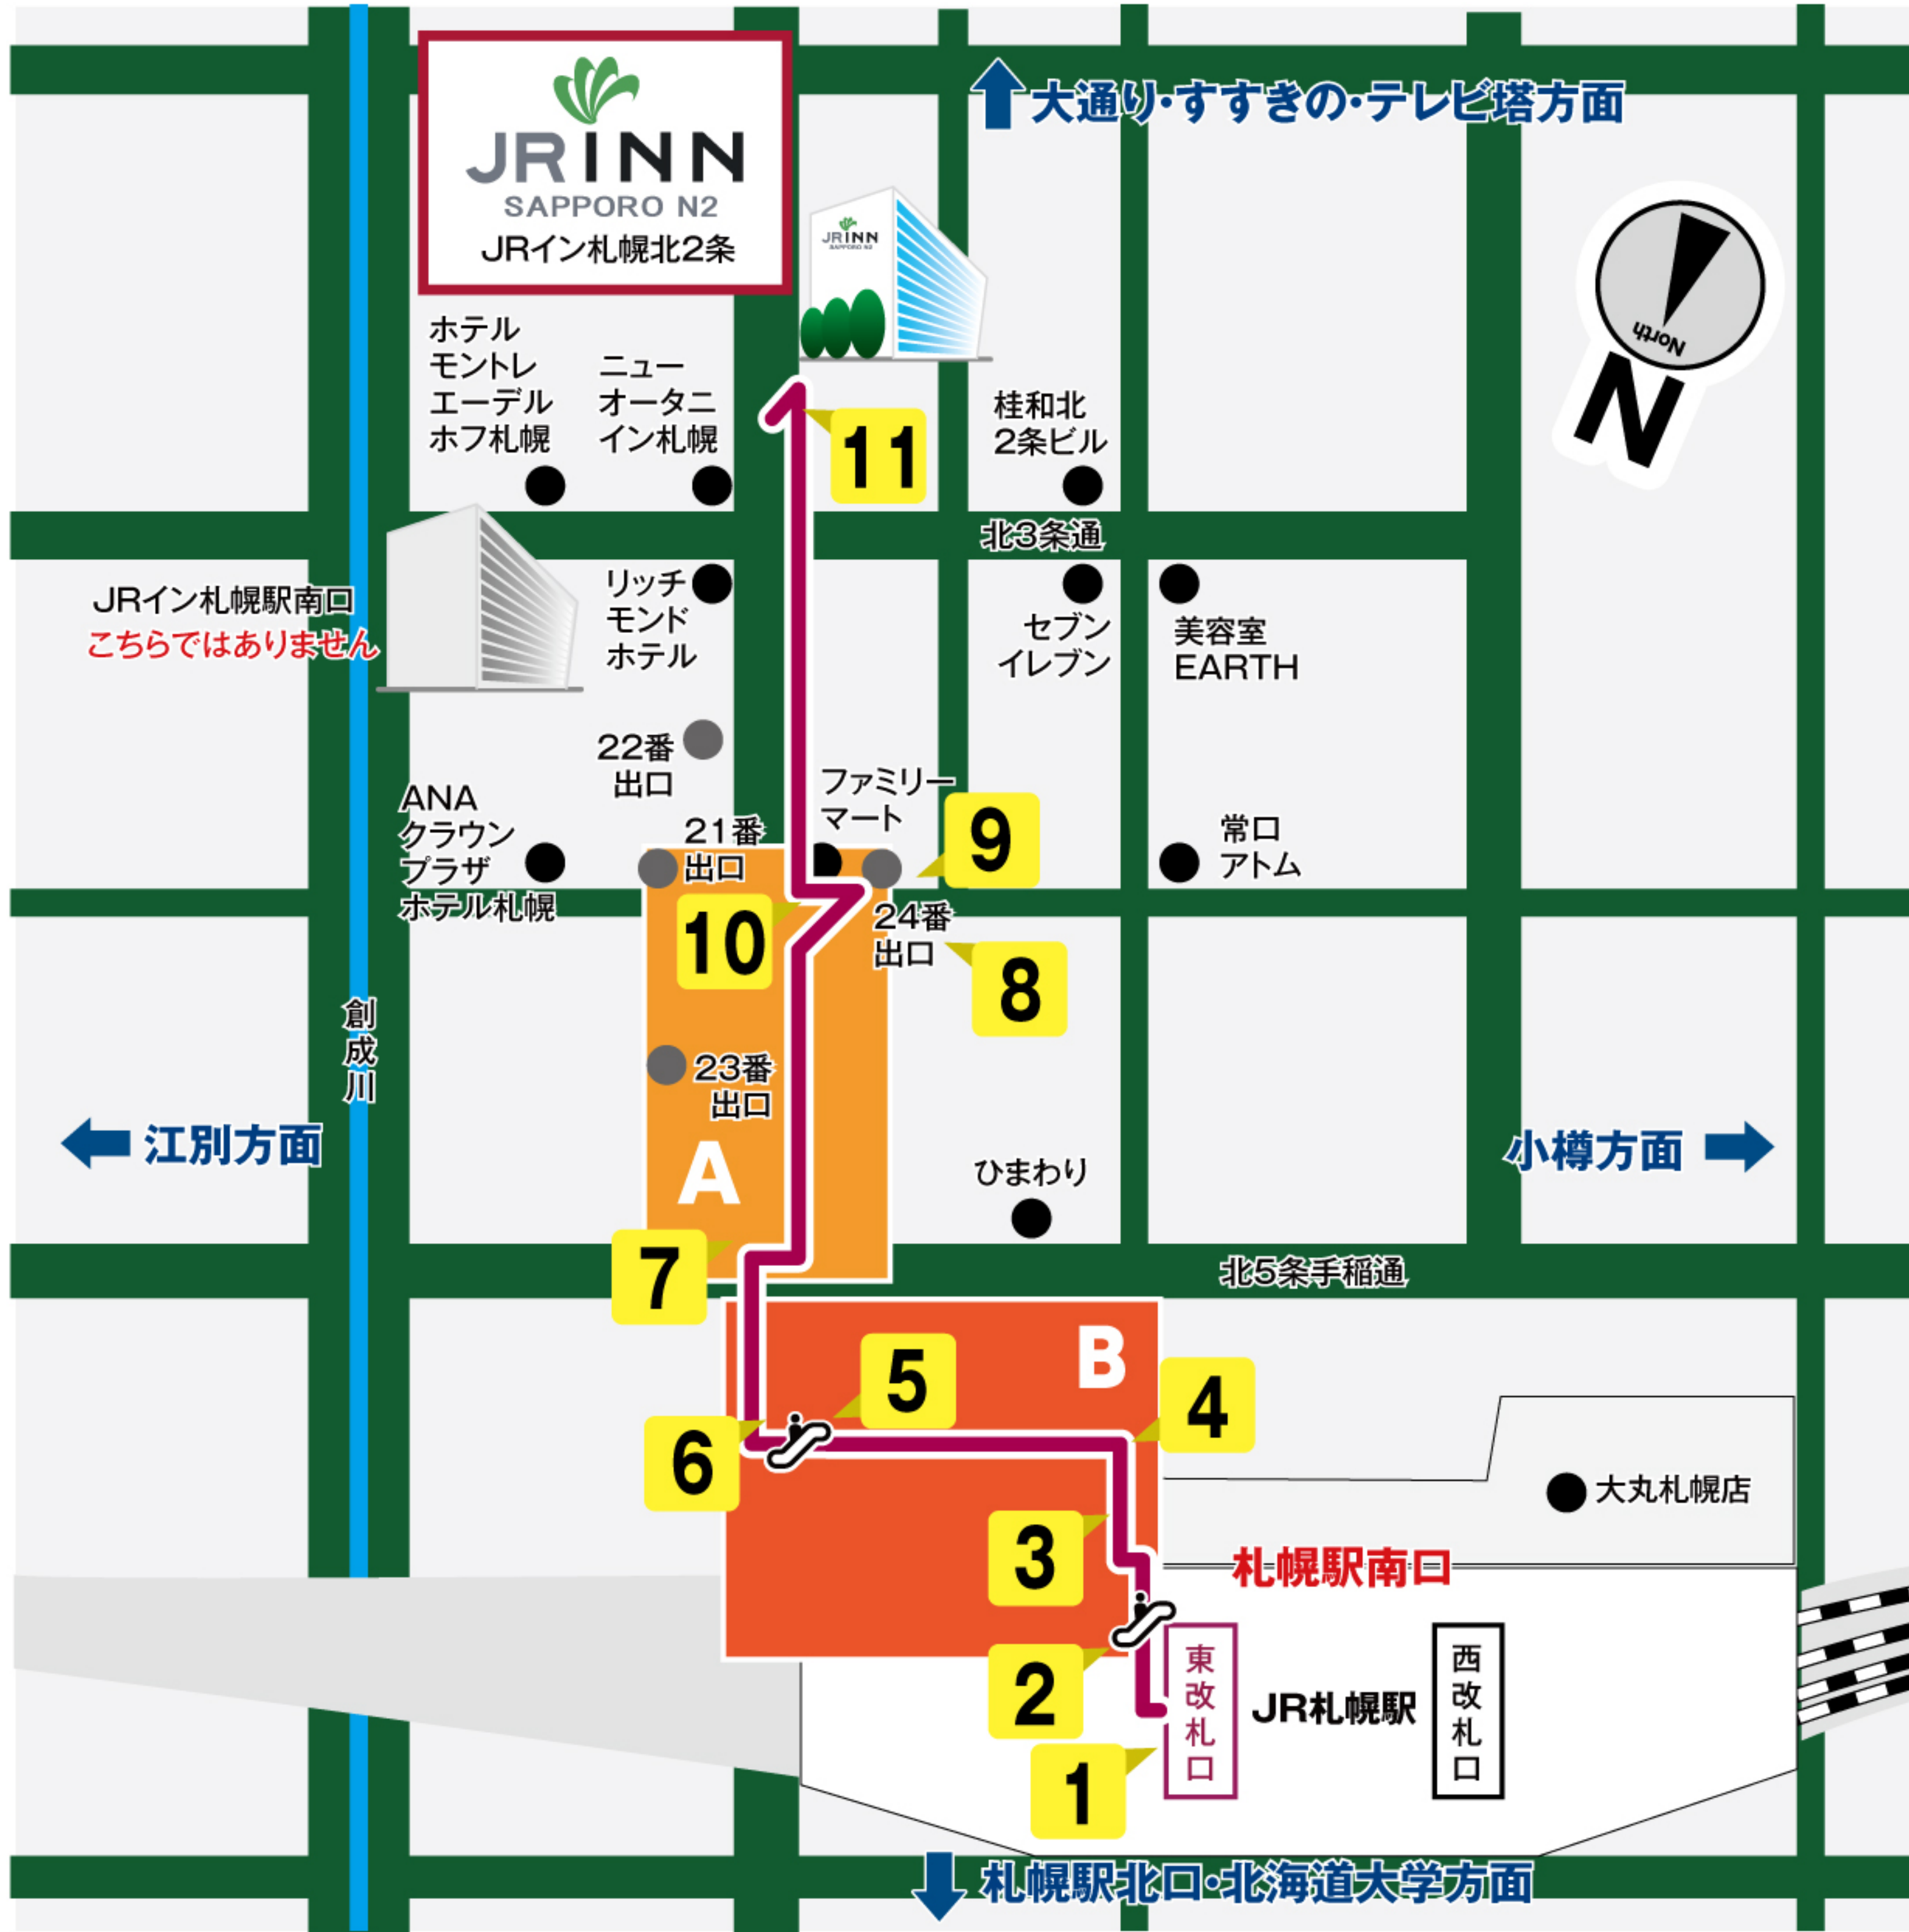

JRでお越しの方(地下からの道のり)

1
JR 札幌駅東改札口を出て札幌駅南口方面へ向かう

2
地下鉄東豊線・南北線のエスカレーターを下る

3
JR タワー方面入口へ左に曲がり、直進

4
セブンイレブン横を直進し、地下鉄東豊線方面へ

5
地下鉄東豊線方面のエスカレーターを下る

6
地下通路を進み、地下鉄東豊線札幌駅方面へ

7
東豊線改札口を右に抜ける

8
24番出口から地上へ上がる

9
地上へ出て右に進む

10
ファミリーマートを右折して直進

11
ニューオータニインの向かいにJRイン札幌北2条がございます