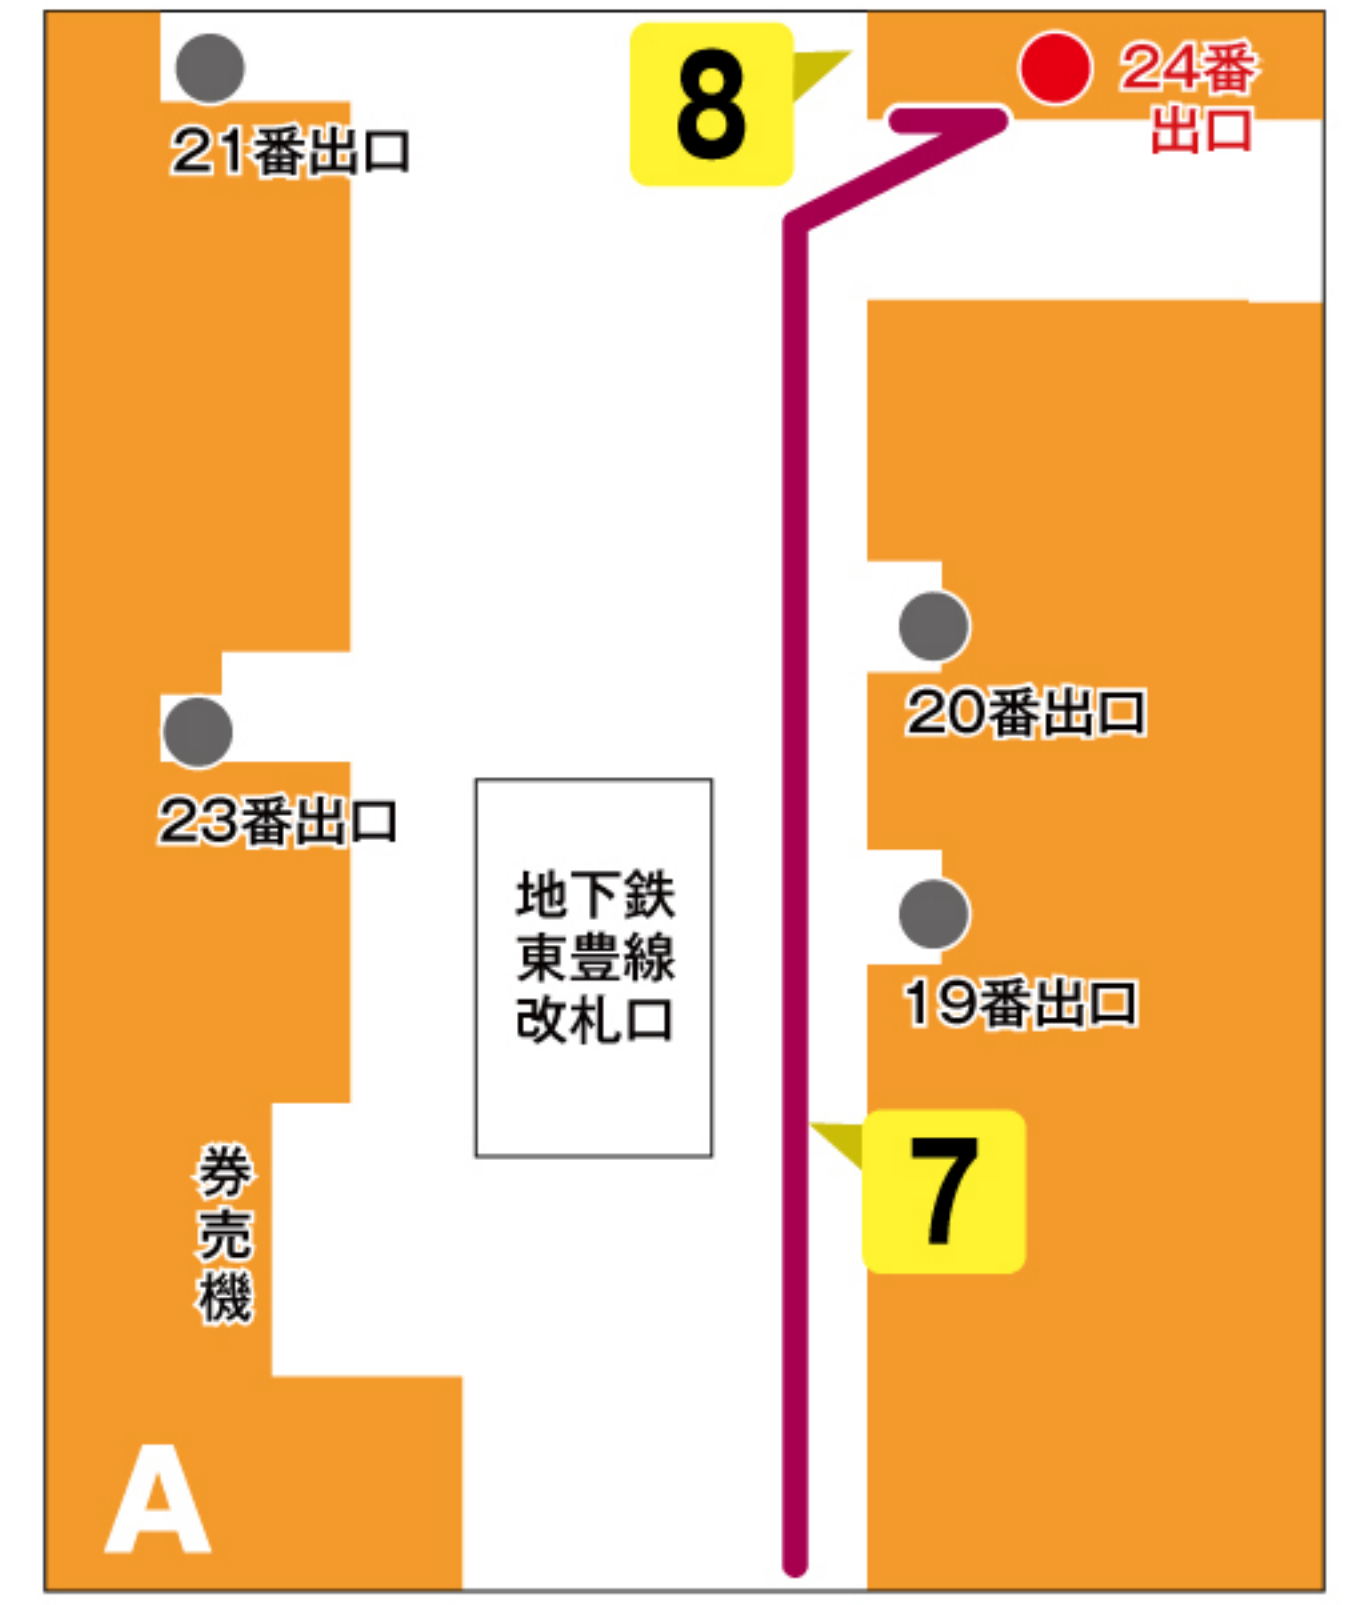

JRでお越しの方(地下からの道のり)

1
JR 札幌駅東改札口を出て札幌駅南口方面へ向かう

2
地下鉄東豊線・南北線のエスカレーターを下る

3
JR タワー方面入口へ左に曲がり、直進

4
セブンイレブン横を直進し、地下鉄東豊線方面へ

5
地下鉄東豊線方面のエスカレーターを下る

6
地下通路を進み、地下鉄東豊線札幌駅方面へ

7
東豊線改札口を右に抜ける

8
24番出口から地上へ上がる

9
地上へ出て右に進む

10
ファミリーマートを右折して直進

11
ニューオータニインの向かいにJRイン札幌北2条がございます