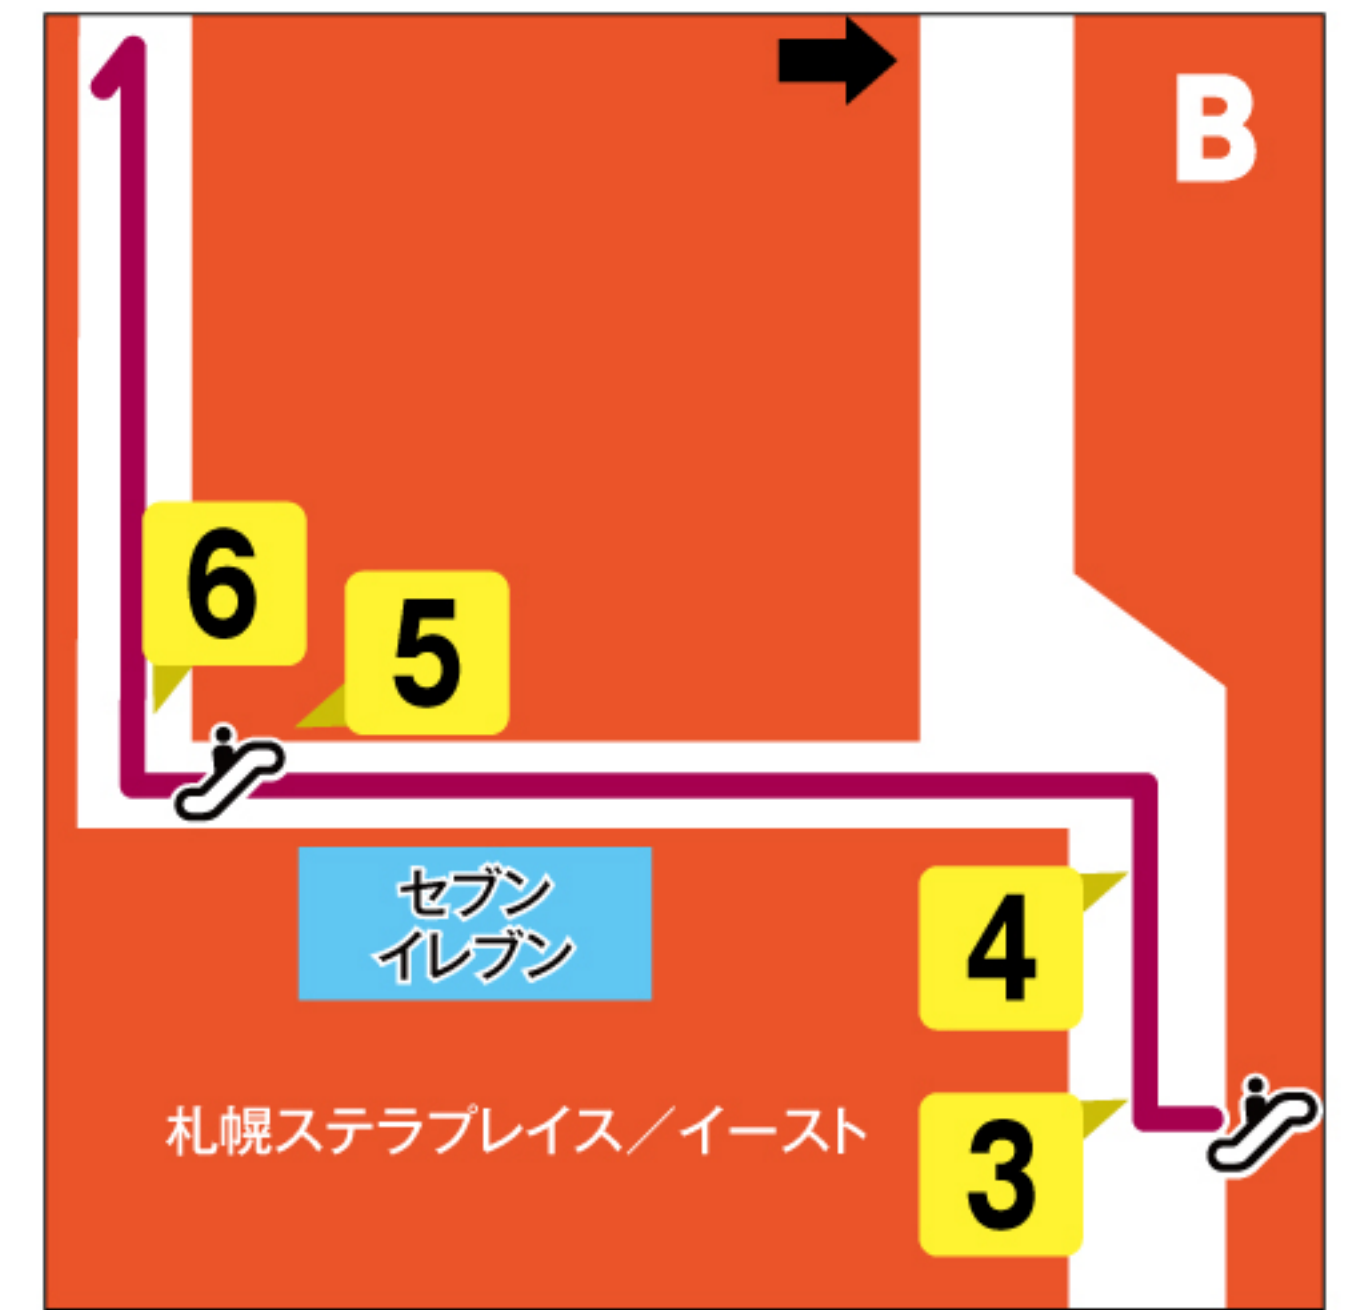

JRでお越しの方(地下からの道のり)

1
JR 札幌駅東改札口を出て札幌駅南口方面へ向かう

2
地下鉄東豊線・南北線のエスカレーターを下る

3
JR タワー方面入口へ左に曲がり、直進

4
セブンイレブン横を直進し、地下鉄東豊線方面へ

5
地下鉄東豊線方面のエスカレーターを下る

6
地下通路を進み、地下鉄東豊線札幌駅方面へ

7
東豊線改札口を右に抜ける

8
24番出口から地上へ上がる

9
地上へ出て右に進む

10
ファミリーマートを右折して直進

11
ニューオータニインの向かいにJRイン札幌北2条がございます