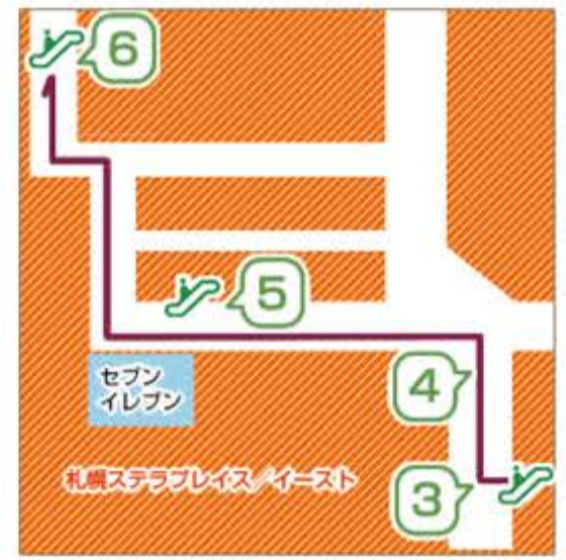

**JRでお越しの方(地下からの道のり)**

**1** JR札幌駅東改札口を出て札幌駅南口方面へ向かう

**2** 地下鉄東豊線・南北線のエスカレーターを下る

**3** JRタワー方面入り口へ左に曲がり、直進

**4** セブンイレブンを通り過ぎて、つきあたりを道なりに右折し、地下鉄東豊線方面へ直進

**5** 地下鉄東豊線方面のエスカレーターを下る

**6** 東豊線改札口を右に抜ける

**7** 24番出口から地上へ上がる

**8** 地上へ出て右に進む

**9** ファミリーマートを右折して直進

**10** ニューオータニンの向かいにJRイン札幌北2条がございます